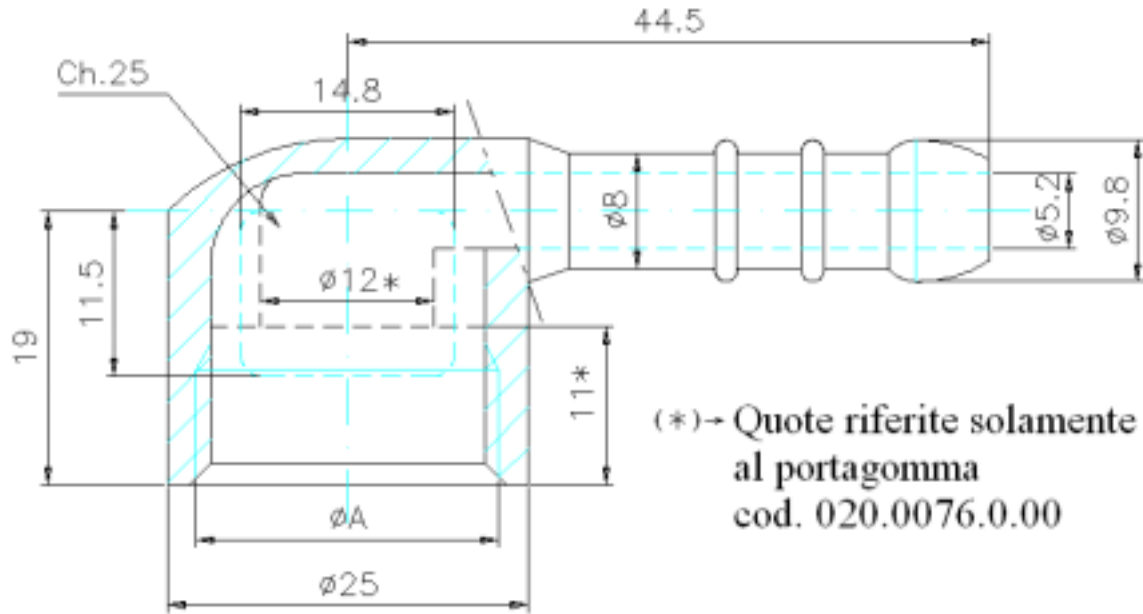

Portagomma ad angolo 8 IMQ in ZAMA (femmina)

Portagomma in ZAMA ZL0400 UNIEN 1774.
 Conforme alle normative UNI 7141.

Rif. UNI-ISO 228/1 Filett. GAS cilindrica
 UNI-ISO 7/1 Filett. GAS conica
 UNI 5699 Filett. METRICA

Scritta in rilievo 0.3mm H.4mm "8"
 Marchio IMQ-UNICIG
 Marchio Press. SEBINE
 Numero di impronta

Codice articolo	N. di disegno	⊙A	Ch.							Note
020.0076.0.00	02025300	1/2" Gas	25							
020.0538.0.00	02025200	1/2" Gas	25							