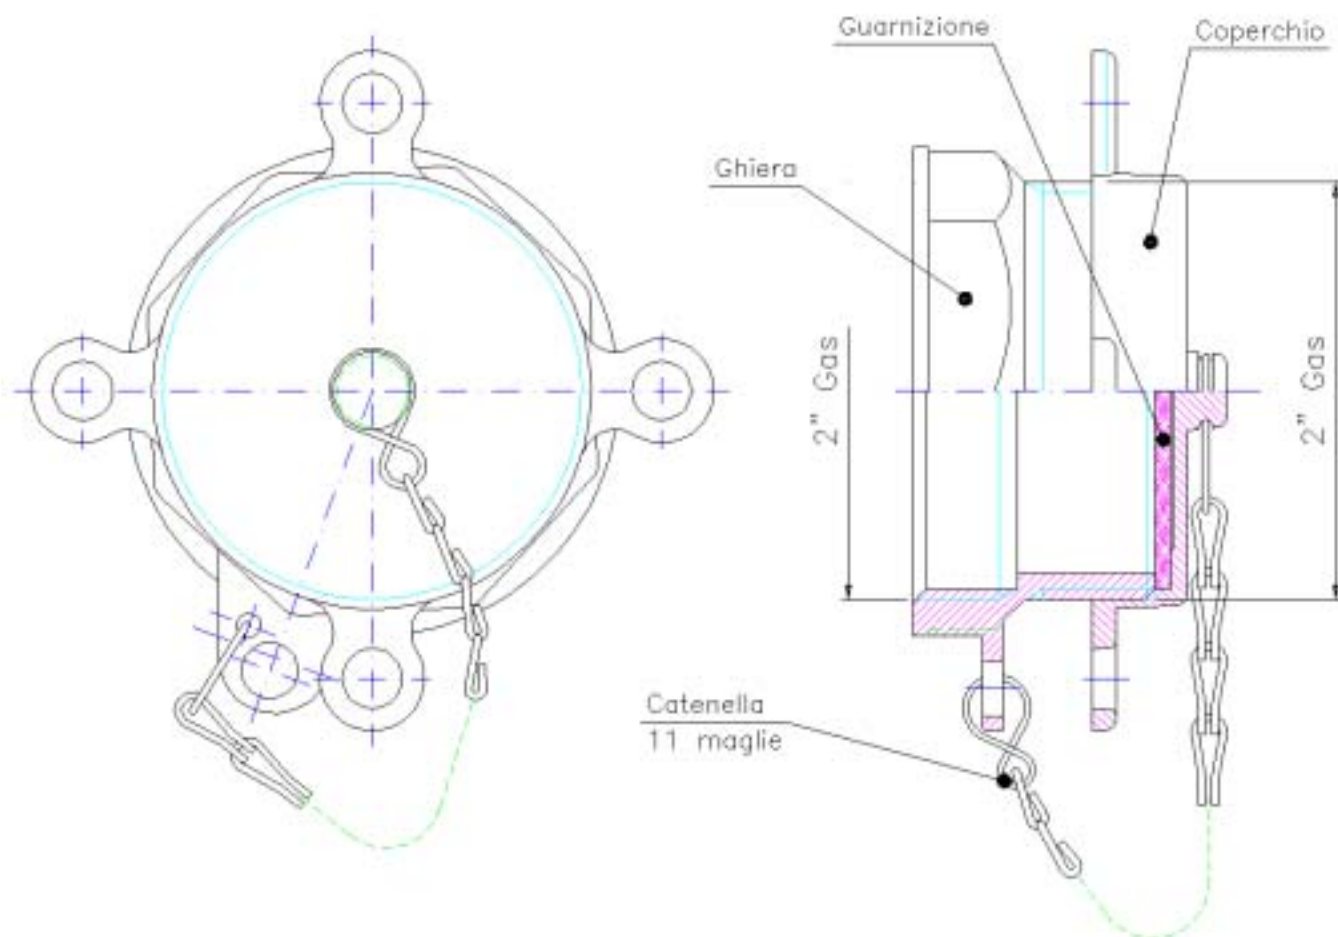

Tappo 2"Gas X 2"Gas con filetto femmina in ottone

Cod. Assieme	N° disegno	Ghiera	Coperchio	Note	Guarnizione	Note	Catenella
040.0075.0.00	02065200	030.0098.0.00	030.0097.1.00	SABBIATO	061.0015.0.00	IN CARTONE	063.0235.0.00
040.0076.0.00	02065300	030.0098.0.00	030.0157.2.00	VERNICIATO VERDE	061.0019.0.00	IN GOMMA	063.0235.0.00