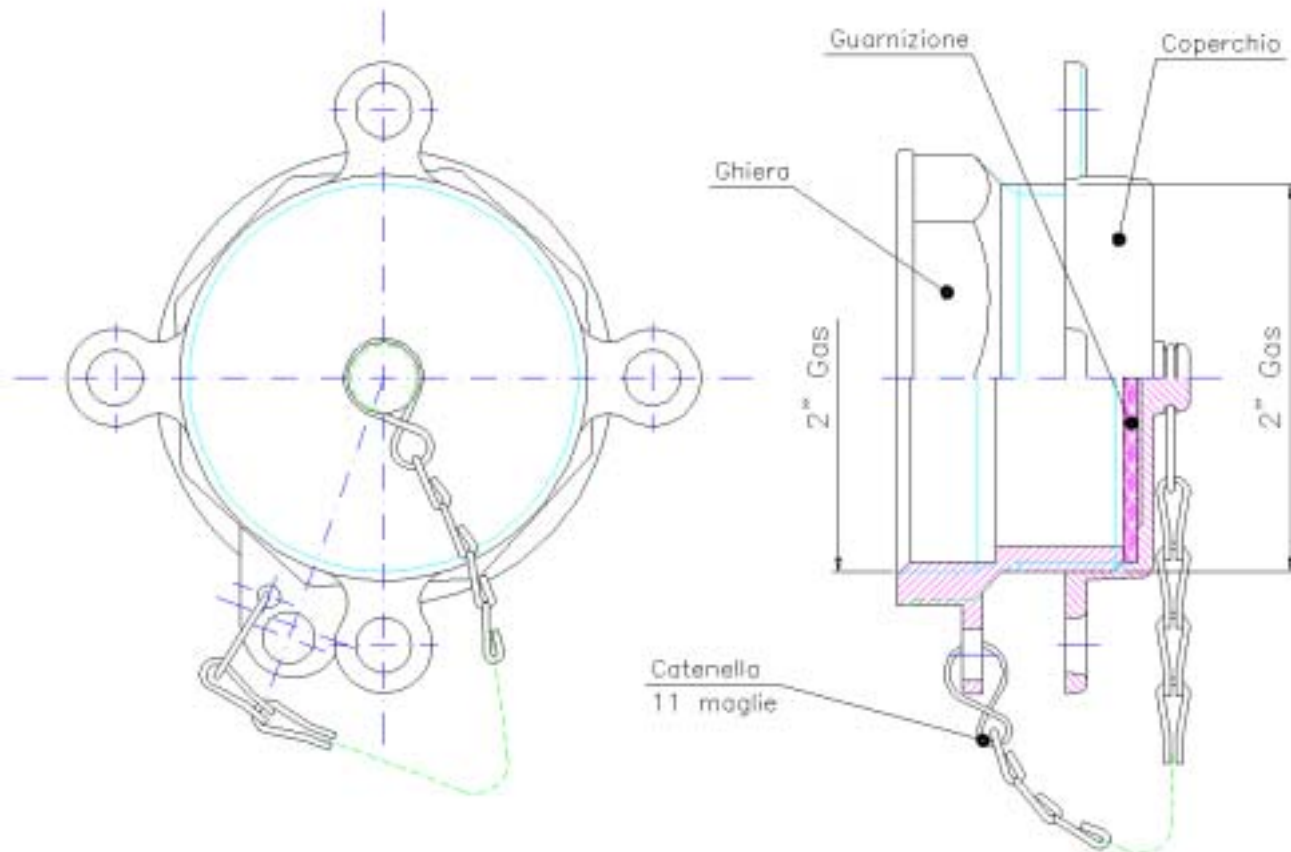

## Tappo 2"Gas X 2"Gas filetto femmina in zama

Cod. Assieme	N° disegno	Ghiera	Coperchio	Guarnizione	Catenella	Note
<b>040.0069.0.00</b>	02058000	020.0311.0.00	020.0309.2.00	061.0015.0.00	063.0235.0.00	Tropicalizzato
<b>040.0071.0.00</b>		020.0311.0.00	020.0310.2.00	061.0019.0.00	063.0235.0.00	Vernic. Verde