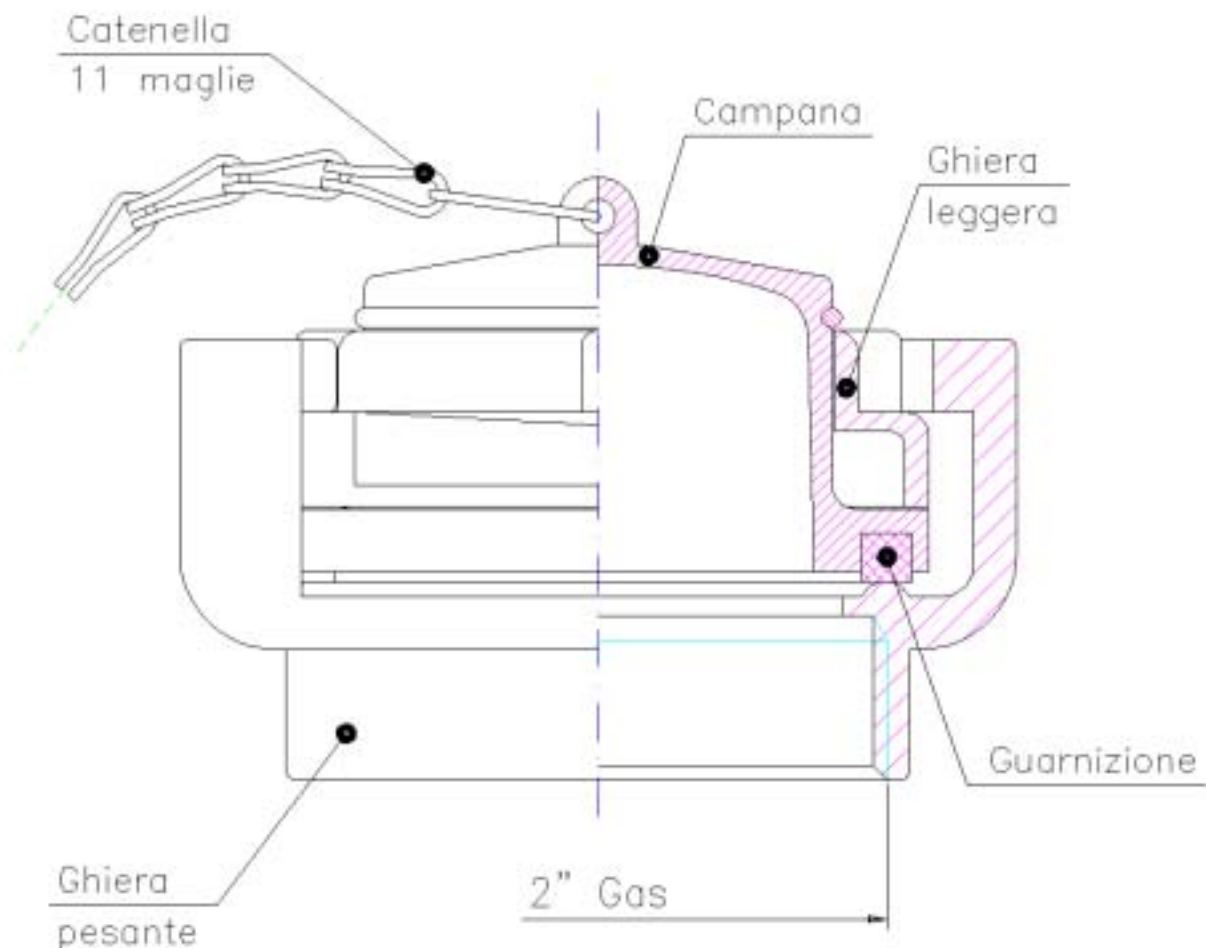

Tappo modello FRANCESE 2" Gas filetto femmina in zama (tropicalizzato)

Cod. Assieme	N° disegno	Ghiera leggera	Ghiera pesante	Campana	Guarnizione	Catenella
040.0066.0.00	02058700	020.0303.0.00	020.0302.0.00	020.0301.0.00	061.0010.0.00	063.0235.0.00