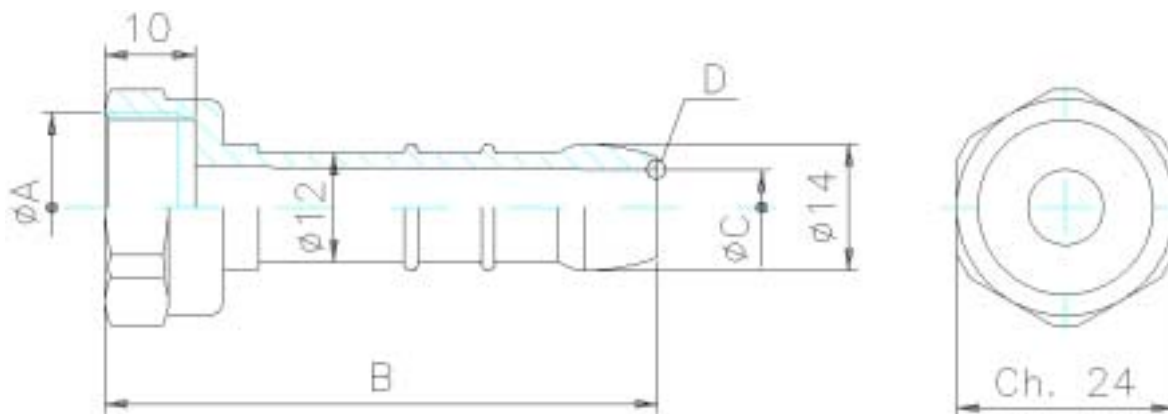

Portagomma diritti 13 IMQ in ZAMA (femmina)

Portagomma in ZAMA ZL0400 UNIEN 1774.
 Conforme alle normative UNI 7141.

Rif. UNI-ISO 228/1 Filett. GAS cilindrica
 UNI-ISO 7/1 Filett. GAS conica
 UNI 5699 Filett. METRICA

Scritta in rilievo 0.3mm H.4mm "13"
 Marchio IMQ-UNICIG 
 Marchio Press. SEBINE 
 Numero di impronta

Codice articolo	N. di disegno	A	B	C	D			Ch.	Note
020.0350.2.00	02018500	1/2" Gas	61	8,3	Spigolo				
020.0351.2.00	02018501	1/2" Gas	60	1/8" Gas	R 0,5 mm				
020.0353.2.00	02018502	1/2" Gas	60	M10x0,75	R 0,5 mm				
020.0355.2.00	02018503	1/2" Gas	61	1/8" Gas	Sm. 1x45°				
020.0680.2.00	02018504	1/2" Gas	61	M10x0,75	Sm. 1x45°				