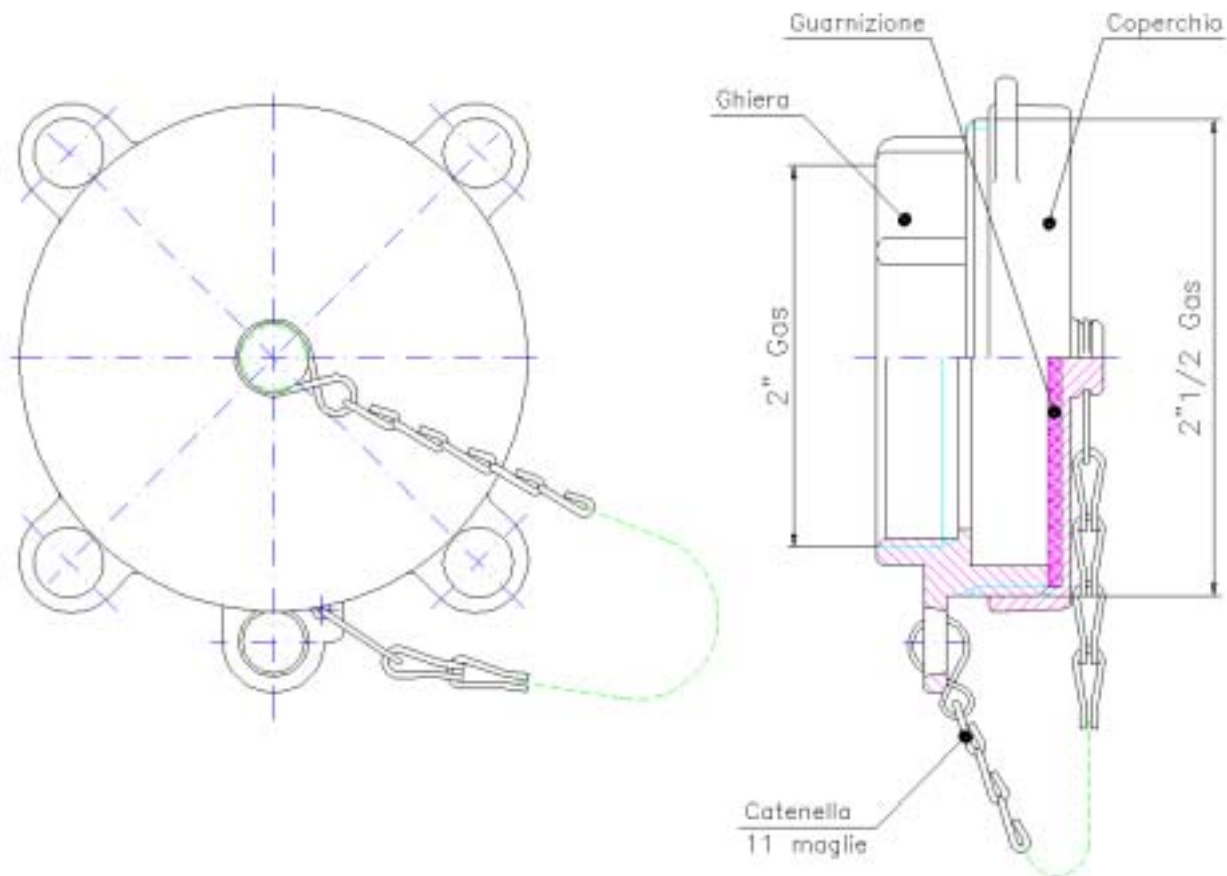

Tappo 2"Gas X 2"e 1/2Gas modello leggero filetto femmina in zama (tropicalizzato)

Cod. Assieme	N° disegno	Ghiera	Coperchio	Guarnizione	Catenella	Note
040.0074.0.00	02058200	020.0317.0.00	020.0316.0.00	061.0017.0.00	063.0235.0.00	