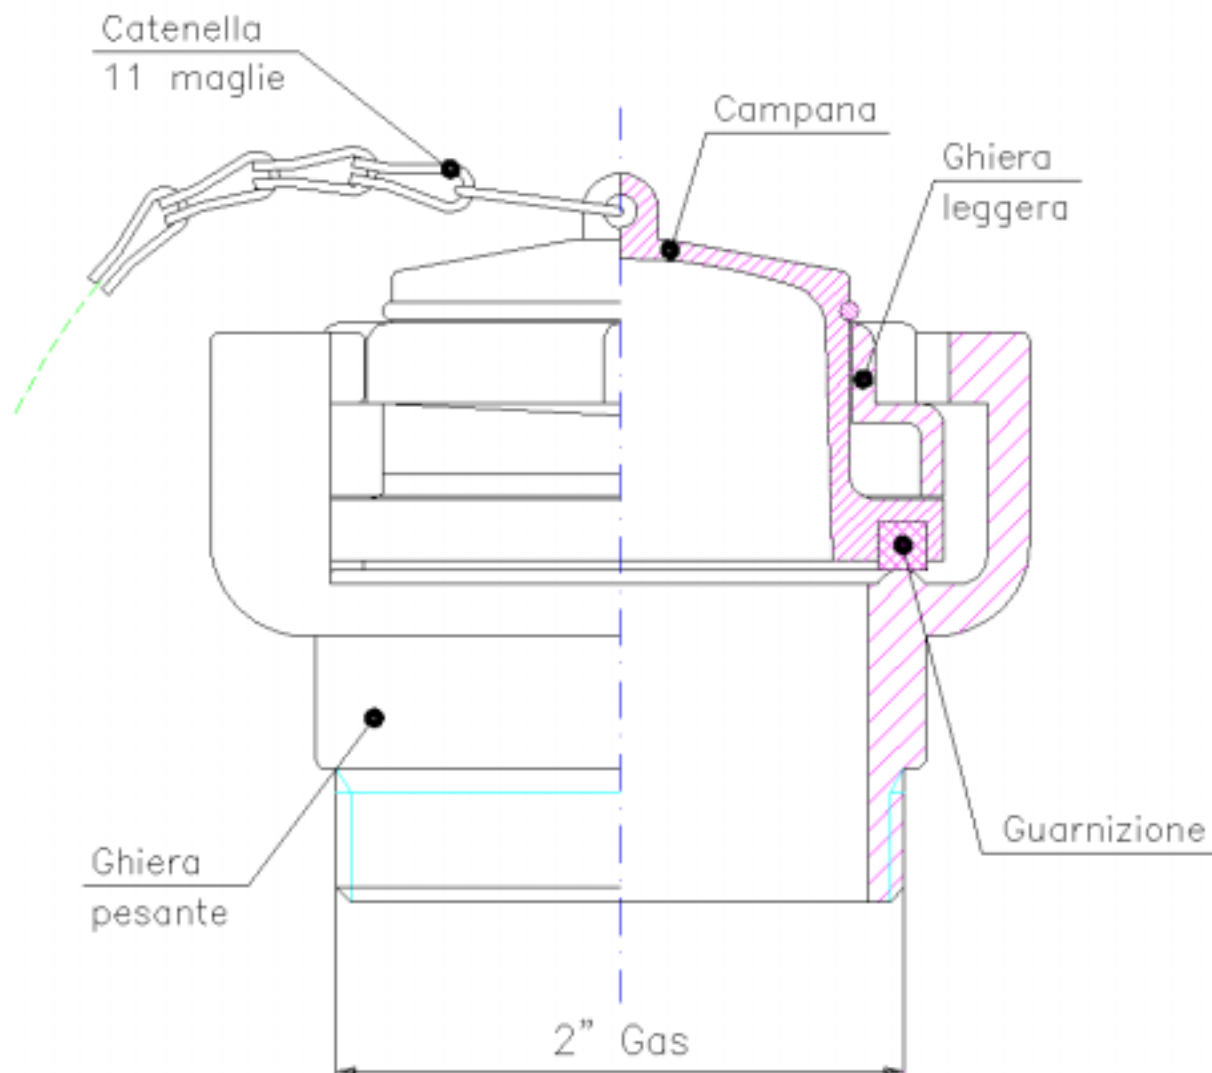

## Tappo modello FRANCESE 2" Gas filetto maschio in zama (tropicalizzato)

Cod. Assieme	N° disegno	Ghiera leggera	Ghiera pesante	Campana	Guarnizione	Catenella
<b>040.0065.0.00</b>	02058600	020.0303.0.00	020.0300.0.00	020.0301.0.00	061.0010.0.00	063.0235.0.00